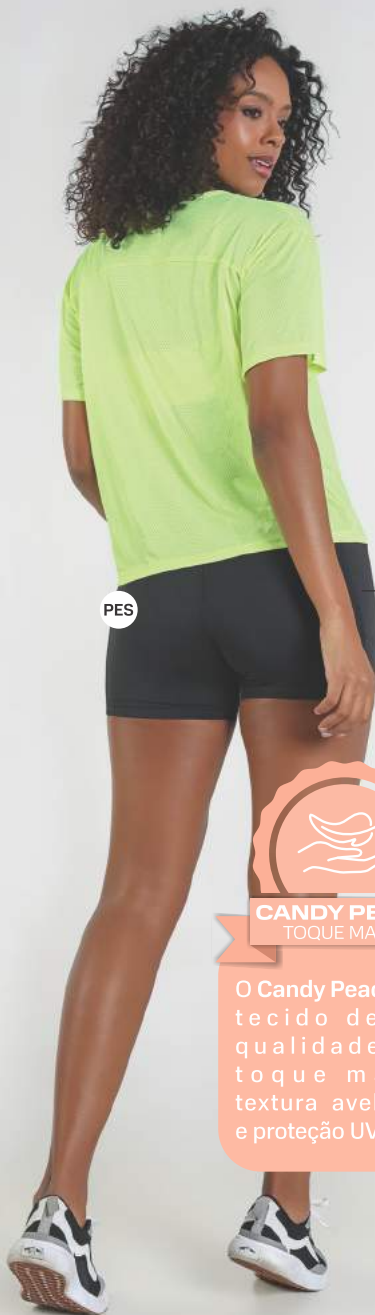

DETALHE BOLSO LATERAL

PES

CANDY PEACH
TOQUE MACIO

O Candy Peach é um tecido de alta qualidade com toque macio, textura aveludada e proteção UV 50+.

CAMISETA MANGA CURTA **23000137**

● Mescla ● Preto
● Amarelo

BERMUDA CICLISTA CANDY PEACH
23000623