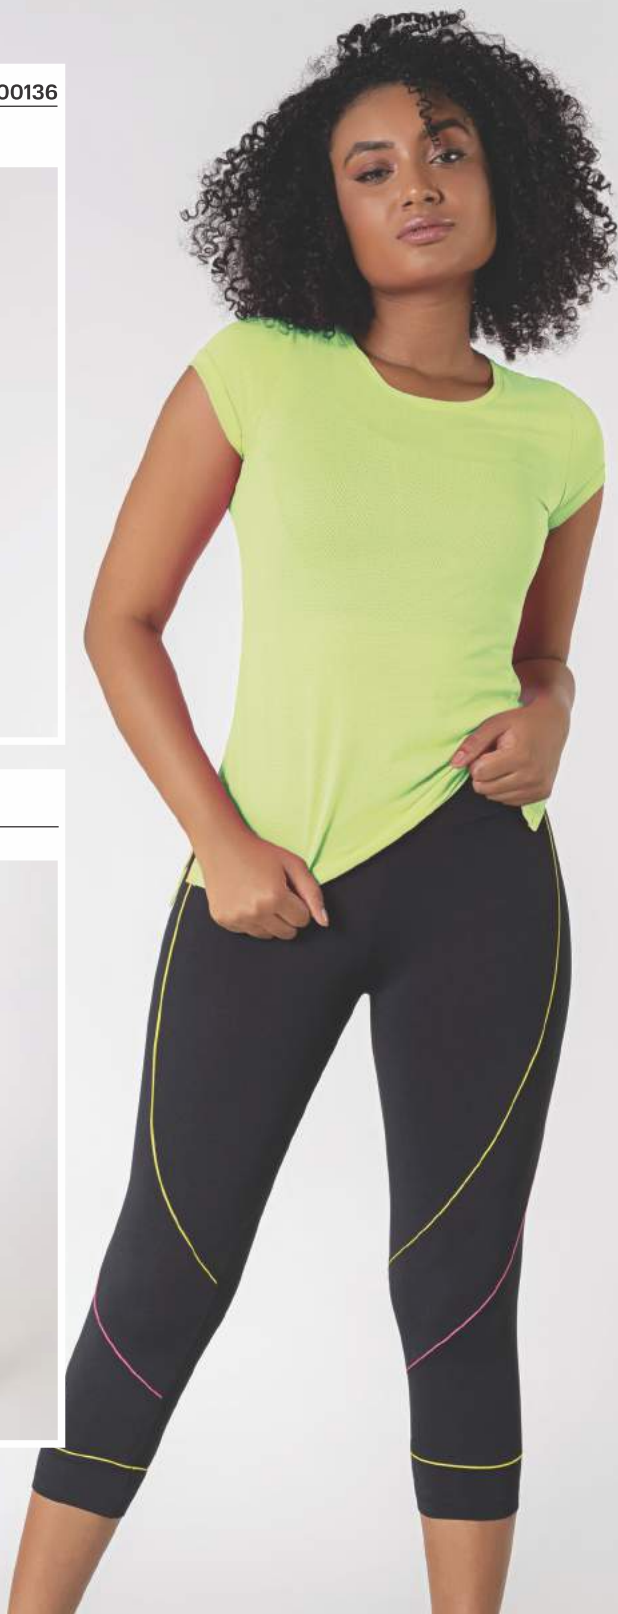

- Mescla
- Preto
- Amarelo

CORSÁRIO COM FILETE

23000596

TOP NADADOR
23000597

SHORTS
23000611

TOP NADADOR

23000597

CORSÁRIO RECORTES