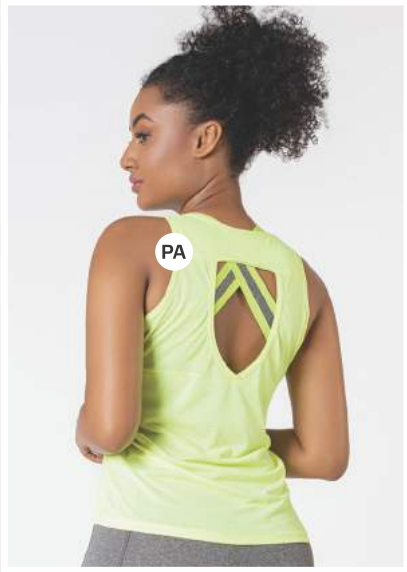

TOP BÁSICO
23000620

DETALHE
BOLSO
COM ZÍPER

SHORTS BOXER COM ZÍPER
23000621

REGATA ABERTURA COSTAS **23000133**

- Mescla
- Preto
- Amarelo

LEGGING COM FILETE **23000464**

RESPIRABILIDADE

SECAGEM RÁPIDA