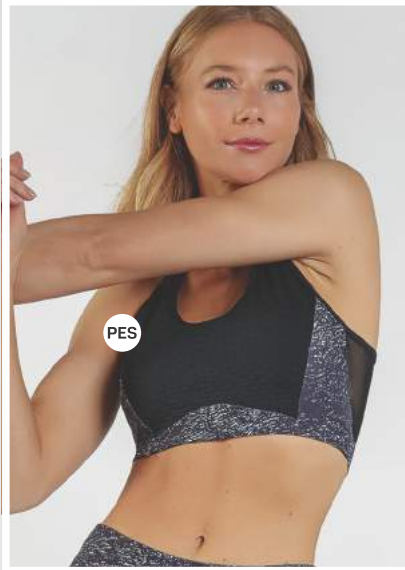

TOQUE
MACIO

PROTEÇÃO
UV

SECAGEM
RÁPIDA

JOGGER COM RECORTE
23000674

DETALHE
BOLSO

DETALHE
TELA

DETALHE
TEXTURA

TOP COM TEXTURA ESTAMPADO
23000978