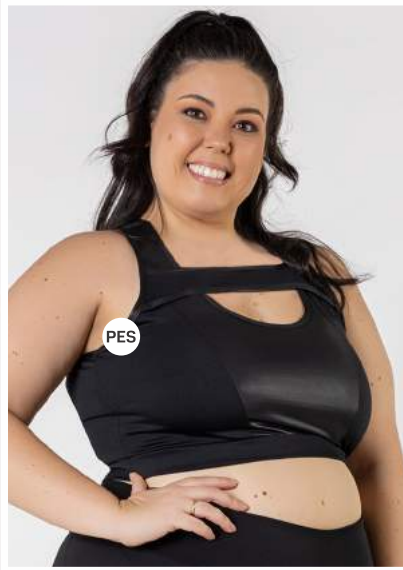

PES

LEGGING SIZE COM SILK

23000585