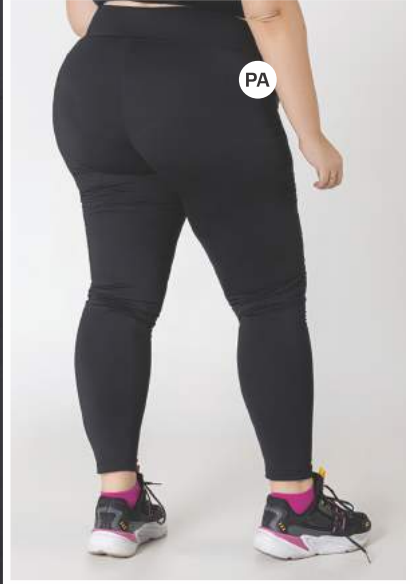

LEGGING BÁSICA SIZE

- 23000569
- 23000570