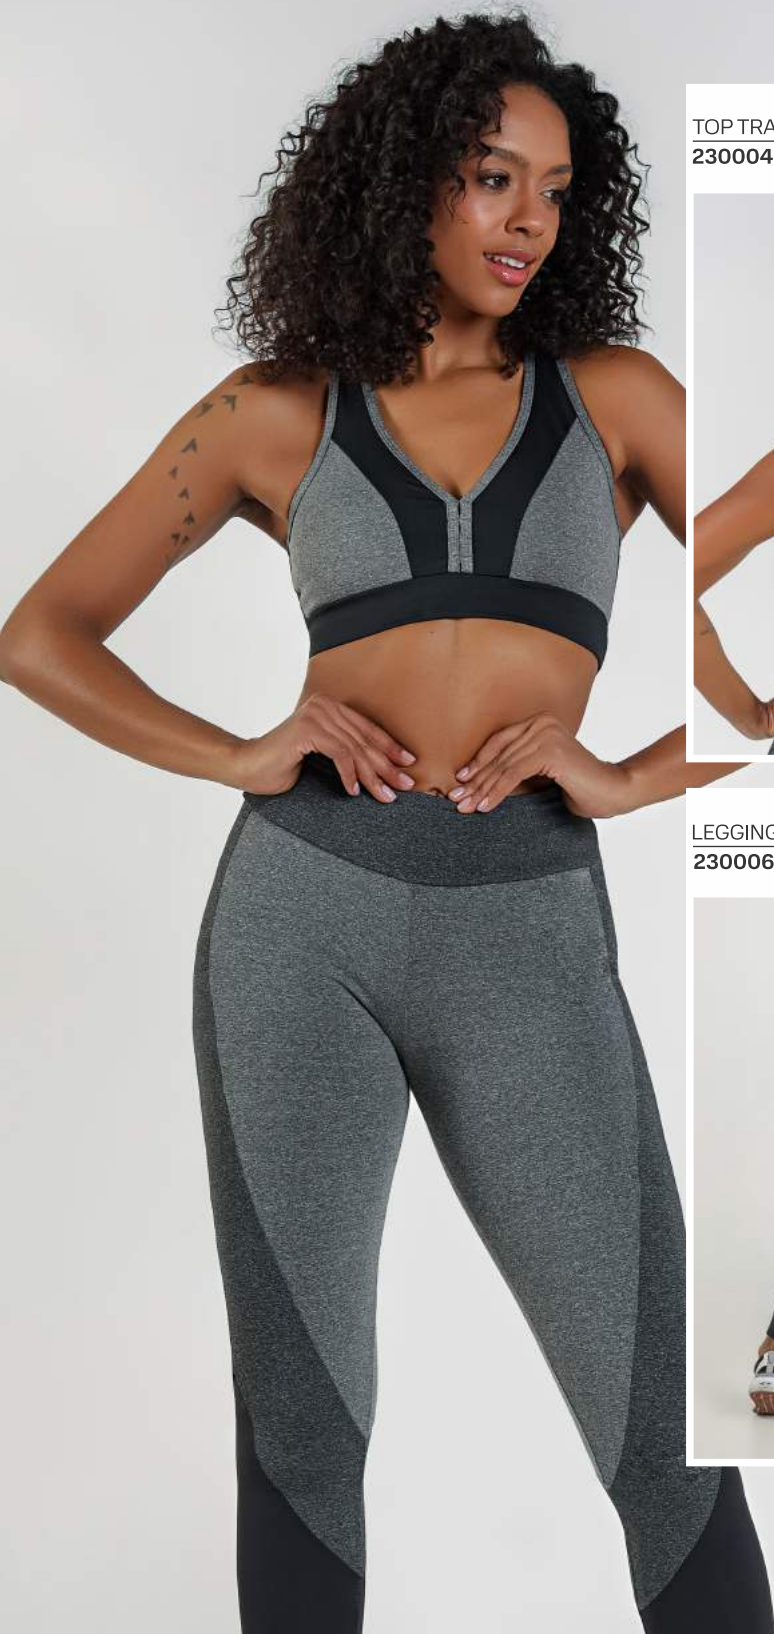

PES

LEGGING TEXTURA ESTAMPADO
23000979

PES

TOP TRAVETES
23000453

PROTEÇÃO
UV

COMPRESSÃO

SECAGEM
RÁPIDA

DETALHE
BOLSO