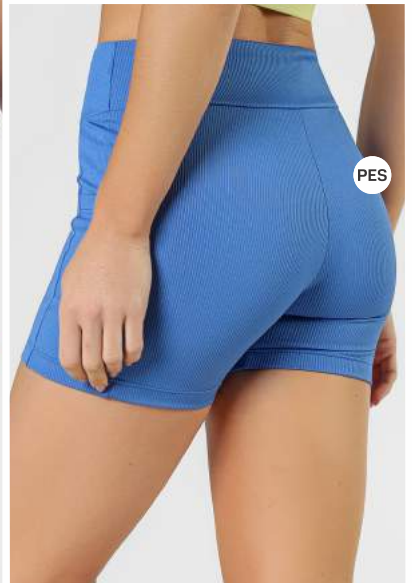

TOP ABERTURA
23000594

DETALHE EM
TRANSPARÊNCIA

CORSÁRIO COM RECORTE E FILETE
23000595

TOP CANELADO

23000640

SHORTS CURTO

23000639

● Coral ● Azul ● Preto

TOP COM RECORTES
23000613

SHORTS BOXER COM ZÍPER
23000612

DETALHE
BOLSO
COM ZÍPER

TOP NADADOR
23000499

SHORTS SAIA CÓS COM ELÁSTICO
23000693

TOP TRANÇADOR
23000646

LEGGING COM RECORTE TULE
23000642

DETALHE
BOLSO