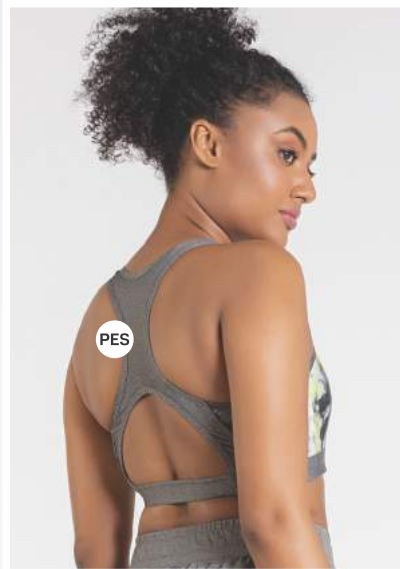

DETALHE EM
SOBREPOSIÇÃO
DE TELA

TOP TELA SOBREPOSIÇÃO

23000459

PES

SHORTS MARATONISTA

23000460

PES