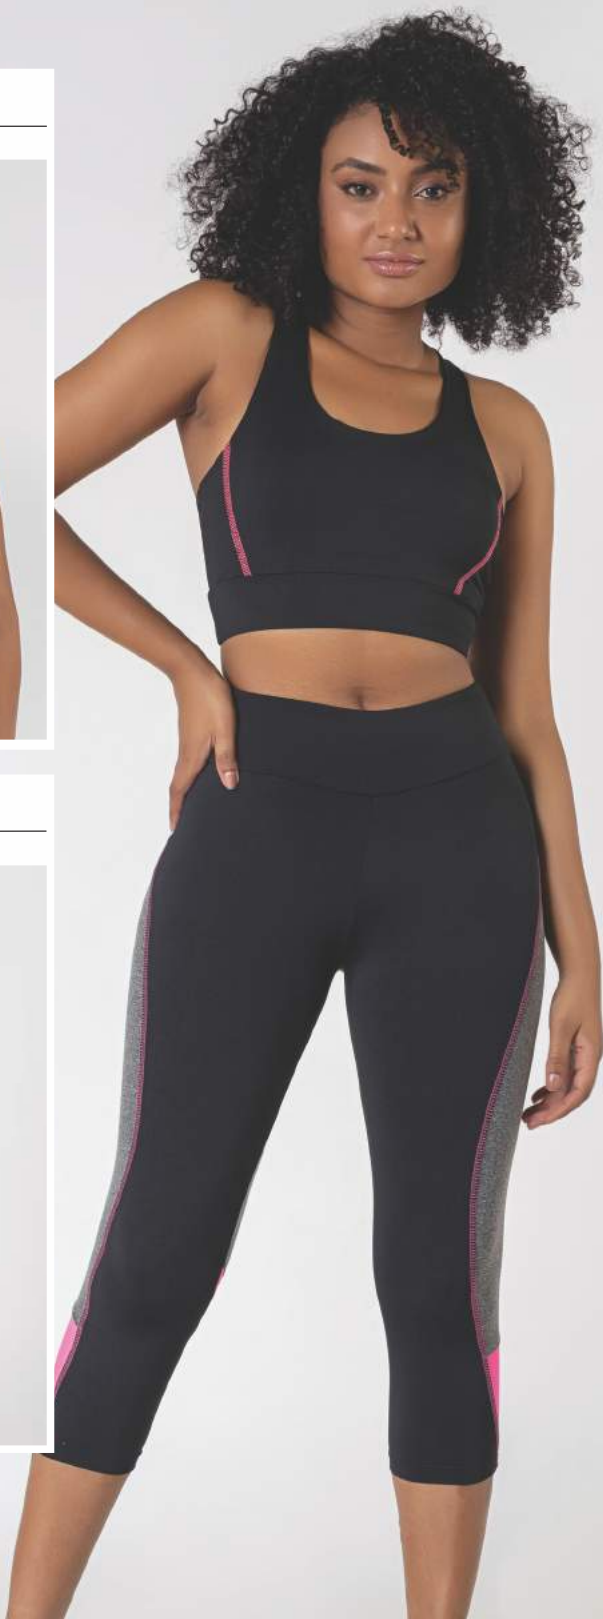

CORSÁRIO RECORTES

23000598