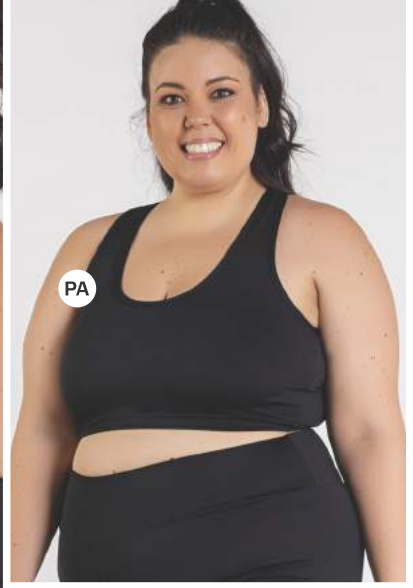

TOP NADADOR SIZE

- 23000579
- 23000580