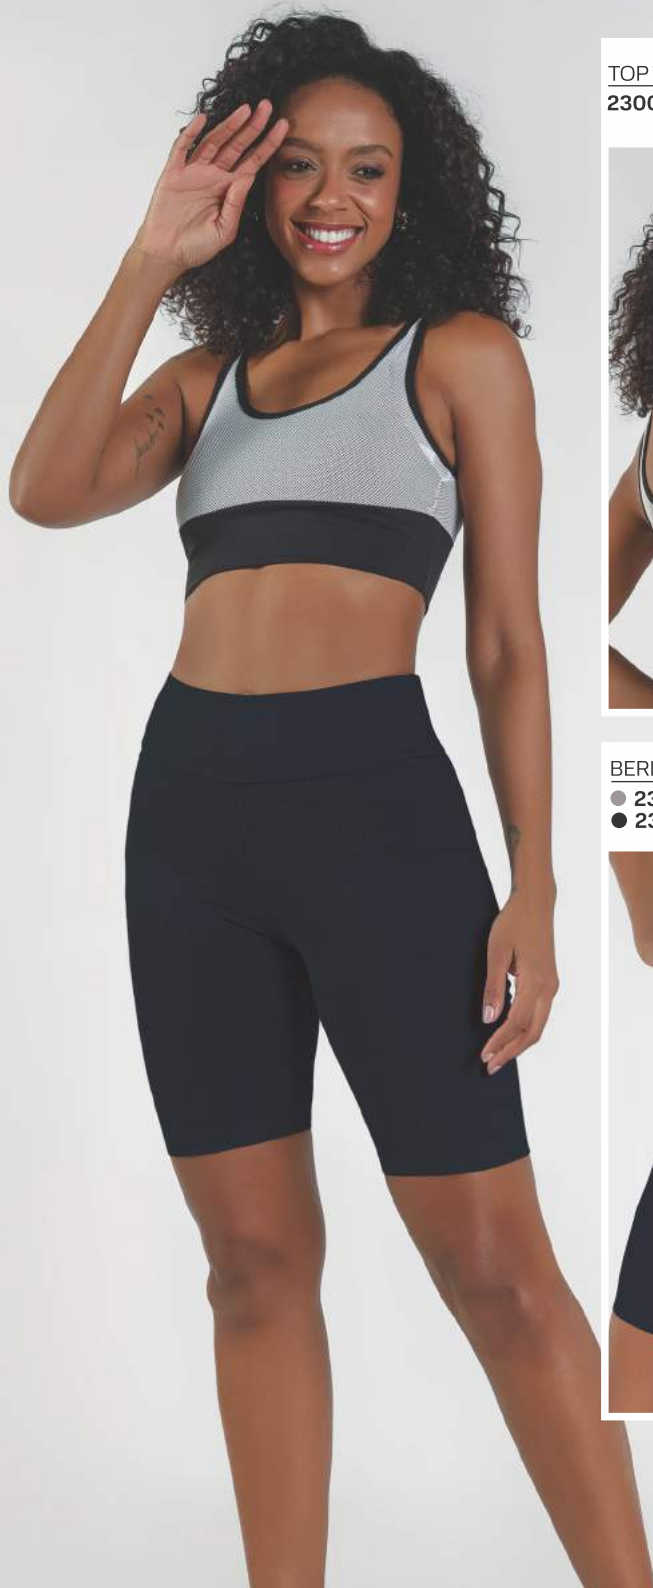

SECAGEM
RÁPIDA

LEGGING RECORTE FLARE
23000729

TOP TIRAS CONTRASTE

23000728

BERMUDA COM BOLSO

23000687

TOP TELA SOBREPOSIÇÃO

23000461