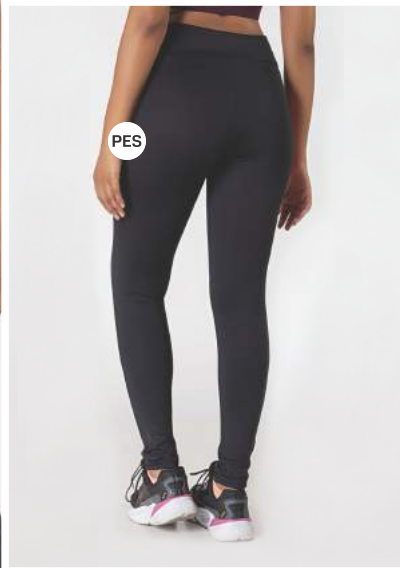

LEGGING BÁSICA

- 23000554
- 23000279