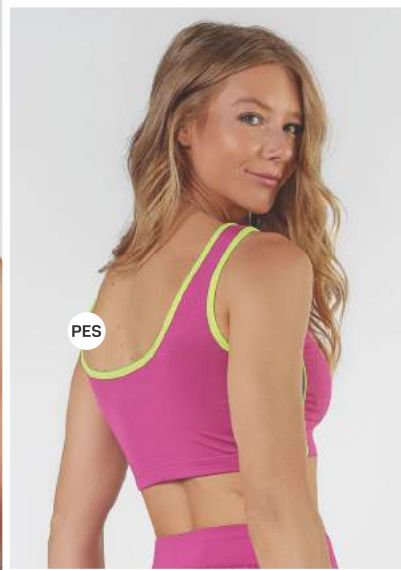

TOP COM RECORTES

23000618

SHORTS BOXER BOLSO COM ZÍPER

23000619