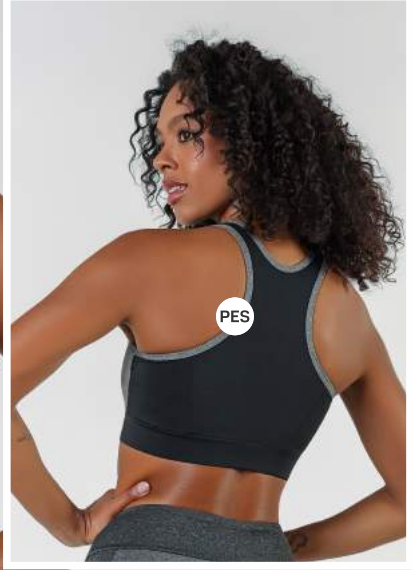

TOP TRAVETES

23000453

LEGGING COM RECORTES

23000641