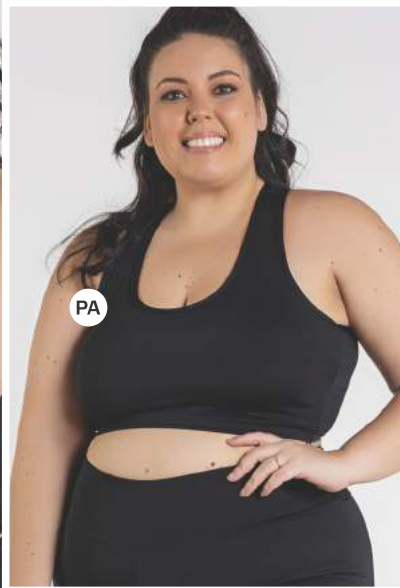

TOP NADADOR SIZE

- 23000579
- 23000580