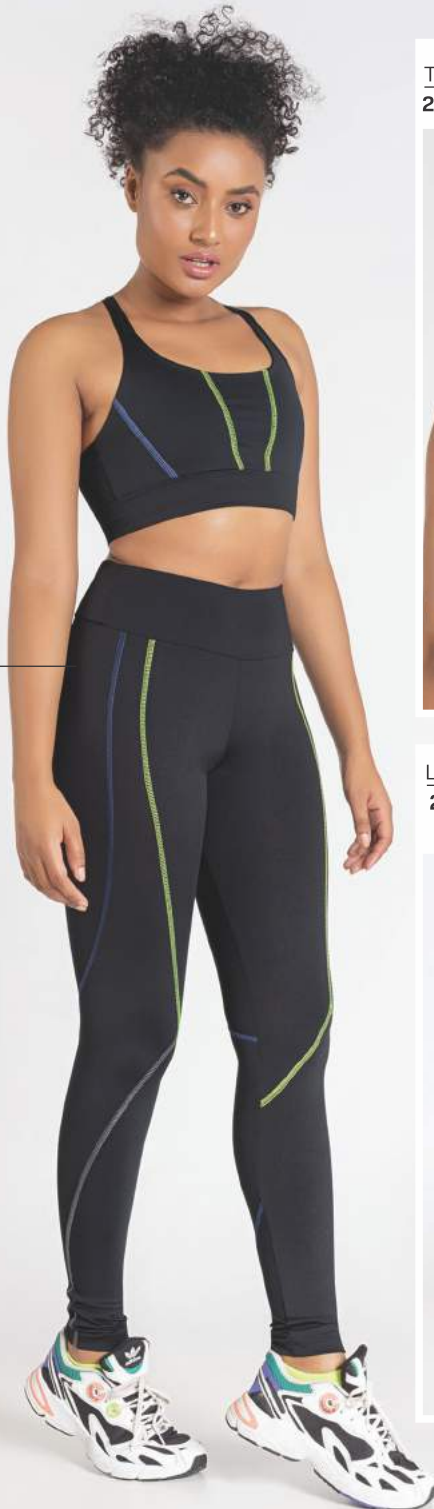

BERMUDA COM BOLSO
23000656

TOP ALONGADO
23000562

LEGGING C/ RECORTE LATERAL E BOLSO
23000591

PROTEÇÃO
UV

COMPRESSÃO

SECAGEM
RÁPIDA

TOP TRANÇADOR
23000764

LEGGING COM TRANÇADOR
23000417