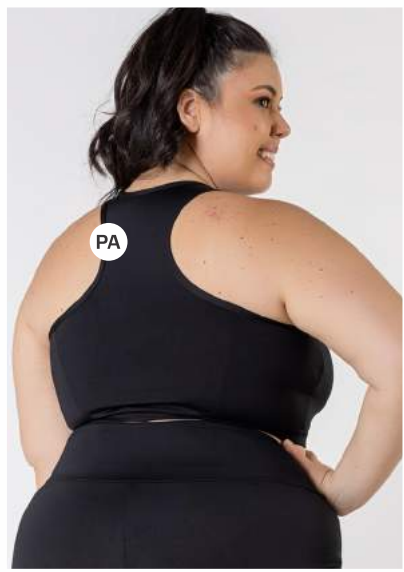

TOP NADADOR SIZE

- 23000579
- 23000580